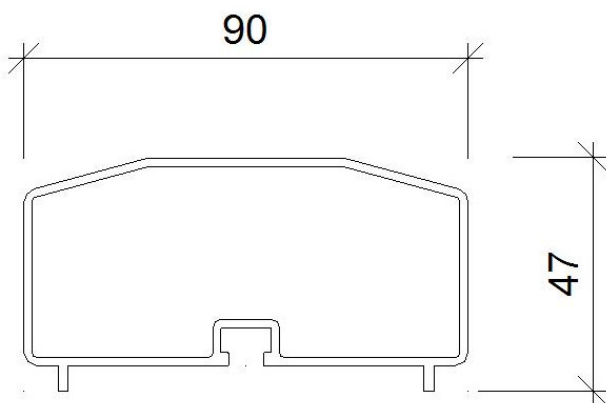

HR90x47

Aluminium Handregel

HR90x47

Mechanische eigenschappen:

Ix	: 13.56	cm ⁴
Iy	: 44.19	cm ⁴
Wx	: 5.62	cm ³
Wy	: 9.82	cm ³

Artikelnummer	: 1.01.03.05.00
Type	: HR90x47
Afmeting (bxh)	: 90mm x 47mm
Materiaal	: Aluminium (6063)
Conservering	: Brute (onbehandeld)
Gewicht	: 1.26 kg per m1
Omtrek	: +/- 270 mm (t.b.v. coaten)
Handelslengte	: 6400mm (afwijkende lengtes op aanvraag mogelijk)
Boutgang	: T.b.v. bevestiging regel m.b.v. tapbout M6 DIN 933
Einddop	: T.b.v. afdichten kopzijde (artikelnummer: 1.03.02.03.02)
Koppelstuk	: T.b.v. koppelen handglasregels t.p.v. dilataties
	Koppelstuk (recht) 180 graden (artikelnummer: 1.04.01.02.03)
	Koppelstuk (haaks) 90 graden (artikelnummer: 1.04.02.02.03)